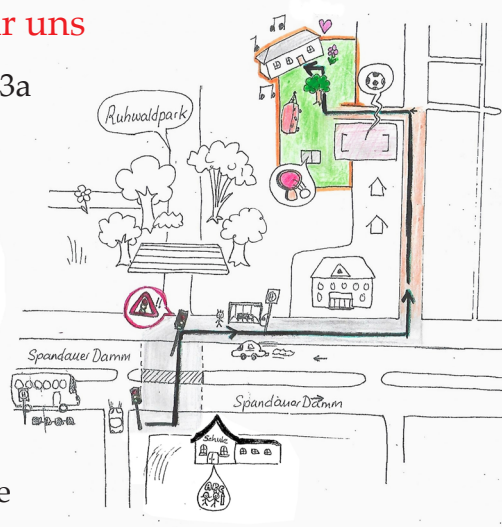

Wir sind für Euch da

in der Schulzeit von Dienstag bis Freitag
immer 14 bis 19 Uhr

in den Ferien jeweils nach Bekanntgabe

So findet Ihr uns

Spreetalallee 3a
14050 Berlin

Bus M45,
Meinigenallee

Kontakt

Denise Damoiseaux

MANNA
Kinder- und Jugendtreff

 **Malteser**
... weil Nähe zählt.

Ihr braucht Platz?

Auf unserem großen Gelände mit Haus im Grünen bieten wir Euch einen Ort, Euch zu entfalten, Eure Interessen zu erkunden, die Natur zu genießen und Euch im Kiez zu engagieren. Hier könnt Ihr Musik machen, kochen, am Lagerfeuer chillen, Euch ausprobieren, Stärken entdecken, lachen, werken und Verantwortung übernehmen. Ihr dürft klein sein und Euch groß fühlen. Kurzum: **Hier habt Ihr Platz, ein junger Mensch zu sein!**